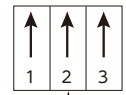

至上大岡 京急線

至 保土ヶ谷

戸部 駅

宿泊処
駐車場
※車は、前向きに止めて
ください。

宿泊処
駐車場第一
※車は、前向きに止めて
ください。

宿泊処(入口)

紅梅通り

郵便局