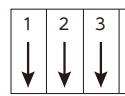

至上大岡 京急線

至 保土ヶ谷

戸部 駅

宿泊処
駐車場
※車は、前向きに止めて
ください。

宿泊処
駐車場第一
※車は、前向きに止めて
ください。

宿泊処(入口)

紅梅通り

郵便局